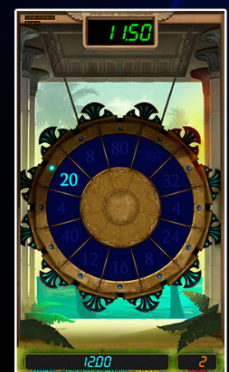

JUEGO "VASOS CANOPOS"

Descubra en qué vaso se oculta el mejor multiplicador.

JUEGO "JEROGLÍFICO"

Elige en las 12 posiciones tus cifras hasta alcanzar STOP.

JUEGO "LA RULETA"

Con la ruleta podrá obtener premio directo o bien hasta nueve jugadas gratis.

Características técnicas

- Conector "jack" accesible desde el exterior, para lectura de contadores.
- Conector rs232 on line, para lectura de contadores en tiempo real.
- Control de puerta abierta con la máquina apagada.
- Monedero multimonedada Azkoyen D2S.
- Facilidad para la recarga de los pagadores sin necesidad de abrir la máquina.
- Tres hoppers configurables por el operador:
 - Trasero: paga 2, 1 ó 0,50 euros
 - Izquierdo: paga 2,1 ó 0,50 euros
 - Derecho: paga 0,10 ó 0,20 euros

PREMIUM

Alto Sal.: 2123 mm.
Alto: 2034 mm.
Ancho: 590 mm.
Fondo: 680 mm.
Peso: 111 Kg.

CLASSIC

Alto Sal.: 2038 mm.
Alto: 1942 mm.
Ancho: 590 mm.
Fondo: 647 mm.
Peso: 105 Kg.

Juego Busca Parejas

Juego Afine su Puntería

Juego Jeroglífico

Juego Vasos Canopos

Juego La Ruleta