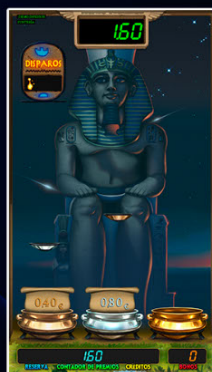

Características técnicas

- Conector "jack" accesible desde el exterior, para lectura de contadores.
- Conector rs232 on line, para lectura de contadores en tiempo real.
- Control de puerta abierta con la máquina apagada.
- Monedero multimonedada Azkoyen D2S.
- Facilidad para la recarga de los pagadores sin necesidad de abrir la máquina.
- Tres hoppers configurables por el operador:
 - Trasero: paga 2, 1 ó 0,50 euros
 - Izquierdo: paga 2,1 ó 0,50 euros
 - Derecho: paga 0,10 ó 0,20 euros

PREMIUM

Alto Sal.: 2123 mm.
Alto: 2034 mm.
Ancho: 590 mm.
Fondo: 680 mm.
Peso: 111 Kg.

CLASSIC

Alto Sal.: 2038 mm.
Alto: 1942 mm.
Ancho: 590 mm.
Fondo: 647 mm.
Peso: 105 Kg.

Juego Busca Parejas

Juego Afine su Puntería

Juego Jeroglífico

Juego Vasos Canopos

Juego La Ruleta