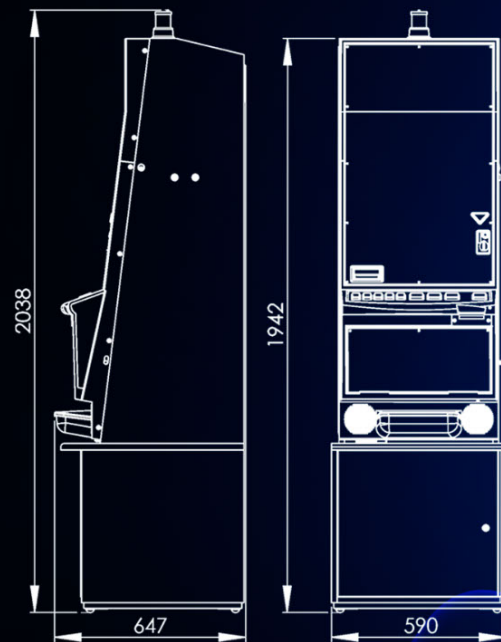

PREMIUM

Alto Sal.: 2123 mm.
Alto: 2034 mm.
Ancho: 590 mm.
Fondo: 680 mm.
Peso: 111 Kg.

CLASSIC

Alto Sal.: 2038 mm.
Alto: 1942 mm.
Ancho: 590 mm.
Fondo: 647 mm.
Peso: 105 Kg.

Juego Busca Parejas

Juego Afine su Puntería