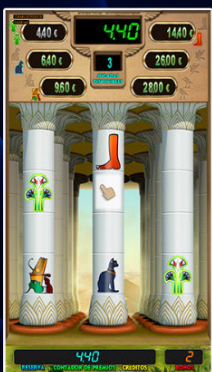

JUEGO "VASOS CANOPOS"

Descubra en qué vaso se oculta el mejor multiplicador.

JUEGO "JEROGLÍFICO"

Elige en las 12 posiciones tus cifras hasta alcanzar STOP.

JUEGO "LA RULETA"

Con la ruleta podrá obtener premio directo o bien hasta nueve jugadas gratis.

Características técnicas

- Conector "jack" accesible desde el exterior, para lectura de contadores.
- Conector rs232 on line, para lectura de contadores en tiempo real.
- Control de puerta abierta con la máquina apagada.
- Monedero multimonedada Azkoyen D2S.
- Facilidad para la recarga de los pagadores sin necesidad de abrir la máquina.
- Tres hoppers configurables por el operador:
 - Trasero: paga 2, 1 ó 0,50 euros
 - Izquierdo: paga 2,1 ó 0,50 euros
 - Derecho: paga 0,10 ó 0,20 euros

PREMIUM

Alto Sal.: 2123 mm.
Alto: 2034 mm.
Ancho: 590 mm.
Fondo: 680 mm.
Peso: 111 Kg.

CLASSIC

Alto Sal.: 2038 mm.
Alto: 1942 mm.
Ancho: 590 mm.
Fondo: 647 mm.
Peso: 105 Kg.

Juego Busca Parejas

Juego Afine su Puntería