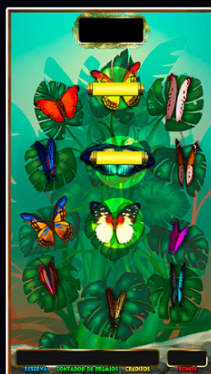

### JUEGO "AFINE SU PUNTERÍA"

Haga que el elefante dispare desde su trompa a los nenúfares de la parte inferior del río. De su habilidad dependerá la mejor puntuación y el mayor premio.

## CLASSIC

Alto Sal.: 2038 mm.  
Alto: 1942 mm.  
Ancho: 590 mm.  
Fondo: 647 mm.  
Peso: 105 Kg.

Juego Buca Parejas

Juego Afine su Puntería

Juego de Las Mariposas

Juego De las Granadas

Juego La Ruleta