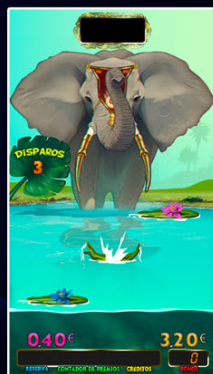

## PREMIUM

Alto Sal.: 2123 mm.  
Alto: 2034 mm.  
Ancho: 590 mm.  
Fondo: 680 mm.  
Peso: 111 Kg.

## CLASSIC

Alto Sal.: 2038 mm.  
Alto: 1942 mm.  
Ancho: 590 mm.  
Fondo: 647 mm.  
Peso: 105 Kg.

Juego Buca Parejas

Juego Afine su Puntería

Juego de Las Mariposas

Juego De las Granadas

Juego La Ruleta