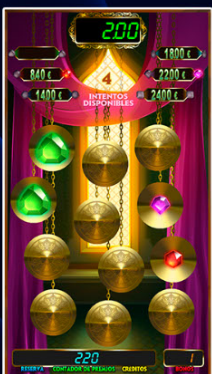

CLASSIC

Alto Sal.: 2038 mm.
Alto: 1942 mm.
Ancho: 590 mm.
Fondo: 647 mm.
Peso: 105 Kg.

Juego Buca Parejas