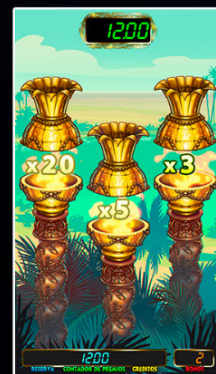

## PREMIUM

Alto Sal.: 2123 mm.  
Alto: 2034 mm.  
Ancho: 590 mm.  
Fondo: 680 mm.  
Peso: 111 Kg.

## CLASSIC

Alto Sal.: 2038 mm.  
Alto: 1942 mm.  
Ancho: 590 mm.  
Fondo: 647 mm.  
Peso: 105 Kg.

Juego Buca Parejas

Juego Afine su Puntería

Juego de Las Mariposas

Juego De las Granadas

Juego La Ruleta