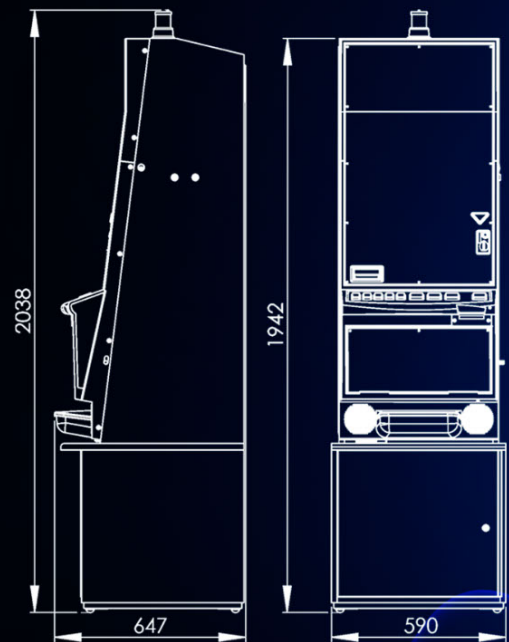

## PREMIUM

Alto Sal.: 2123 mm.  
Alto: 2034 mm.  
Ancho: 590 mm.  
Fondo: 680 mm.  
Peso: 111 Kg.

## CLASSIC

Alto Sal.: 2038 mm.  
Alto: 1942 mm.  
Ancho: 590 mm.  
Fondo: 647 mm.  
Peso: 105 Kg.

Juego Buca Parejas

Juego Afine su Puntería

Juego de Las Mariposas

Juego De las Granadas

Juego La Ruleta